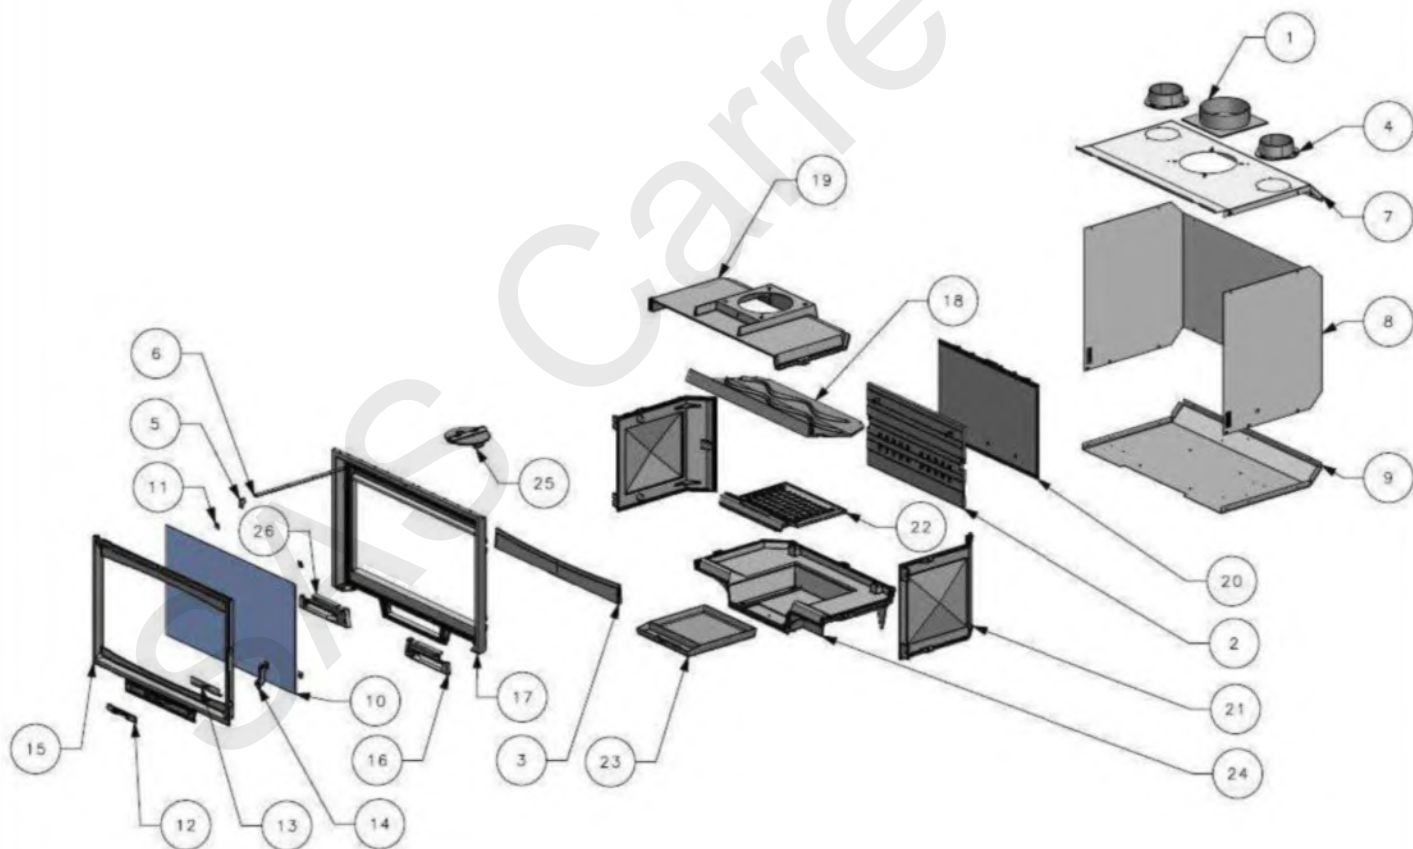

660170

660170 - VISI 75 F PIECES DETACHEES

Pièces détachées

Vue éclatée

VISI 75-F 660 170

660170

660170 - VISI 75 F PIECES DETACHEES

Rep.	Référence	Description	Qté	Tarif	Remarques
1	CP3076	VIS EPAULEE CT1	1	5,98 €	
2	CP017552	PLAQUE DECOR VISI	1	208,35 €	
3	CP017551	CHENET	1	76,08 €	
4	FB306802	BUSELOT VISI	1	3,91 €	
5	FB303214	COMMANDE CLAPET VISI	1	6,70 €	
6	FB101060	TIGE COMMANDE CLAPET VISI	1	24,88 €	U
7	FB217234	DESSUS CARTER VISI	1		
8	FB217133	CARTER CENTRAL VISI	1		
10	CP017515	VITRE 430 X 643 EP4	1	163,98 €	
11	CP3152	TAQUET DE VITRE	1	3,98 €	
12	CP017430	REGISTRE	1	26,42 €	
13	CP017431	EQUERRE REGISTRE	1	11,22 €	
14	CP017432	POIGNEE INSERT	1	28,40 €	
15	CP017433	PORTE VISI	1	199,51 €	
16	CP017758	ELEMENT CADRE FIXE DT VISI	1		
17	FB359821	CADRE FIXE VISI	1	363,66 €	
18	CP017603	DEFLECTEUR VISI	1	195,08 €	
19	FB352172	DESSUS VISI	1		
20	FB306210	FOND VISI	1		
21	FB310220	COTE VISI	1		
22	CP017550	GRILLE FOYERE	1		
23	CP017678	CENDRIER	1		
24	FB319740	EMBASE	1		
25	FB900972	CLAPET VISI	1	30,86 €	
26	CP017372	ELEMENT CADRE FIXE G VISI	1		